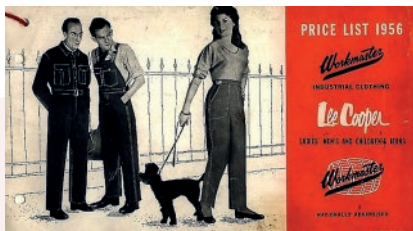

HISTORIA MARKI

Marka Lee Cooper to najstarsza, autentycznie europejska marka produkująca odzież dżinsową. Narodziła się w 1908 r. w zdewastowanych lokalach Middlesex Street na londyńskim East Endzie. Firma została założona przez dwóch przyjaciół - Morrisa Cooper'a i Louisa Maister'a i pierwotnie zajmowała się produkcją odzieży roboczej, którą eksportowano do odległego RPA.

W trakcie I wojny światowej firma rozrosła się i zmieniła grupę docelową skupiając się na bliższych potrzebach, tj. produkcji mundurów dla wojska. Jednak po wojnie, gdy nadeszły trudne czasy, firma przetrwała tylko dzięki doświadczeniu i docenianej przez klientów jakości wykonania swoich produktów. W tym czasie Louis Maister zrezygnował z dalszego udziału w przedsięwzięciu, a Morris Cooper skierował działalność swojej firmy w stronę produkcji wysokiej jakości odzieży dżinsowej. II wojna światowa przyniosła firmie ponowną specjalizację w kierunku produkcji odzieży roboczej z jednej strony a produkcji mundurów wojskowych z drugiej. Morris Cooper stał się jednym z największych dostawców dla wojska.